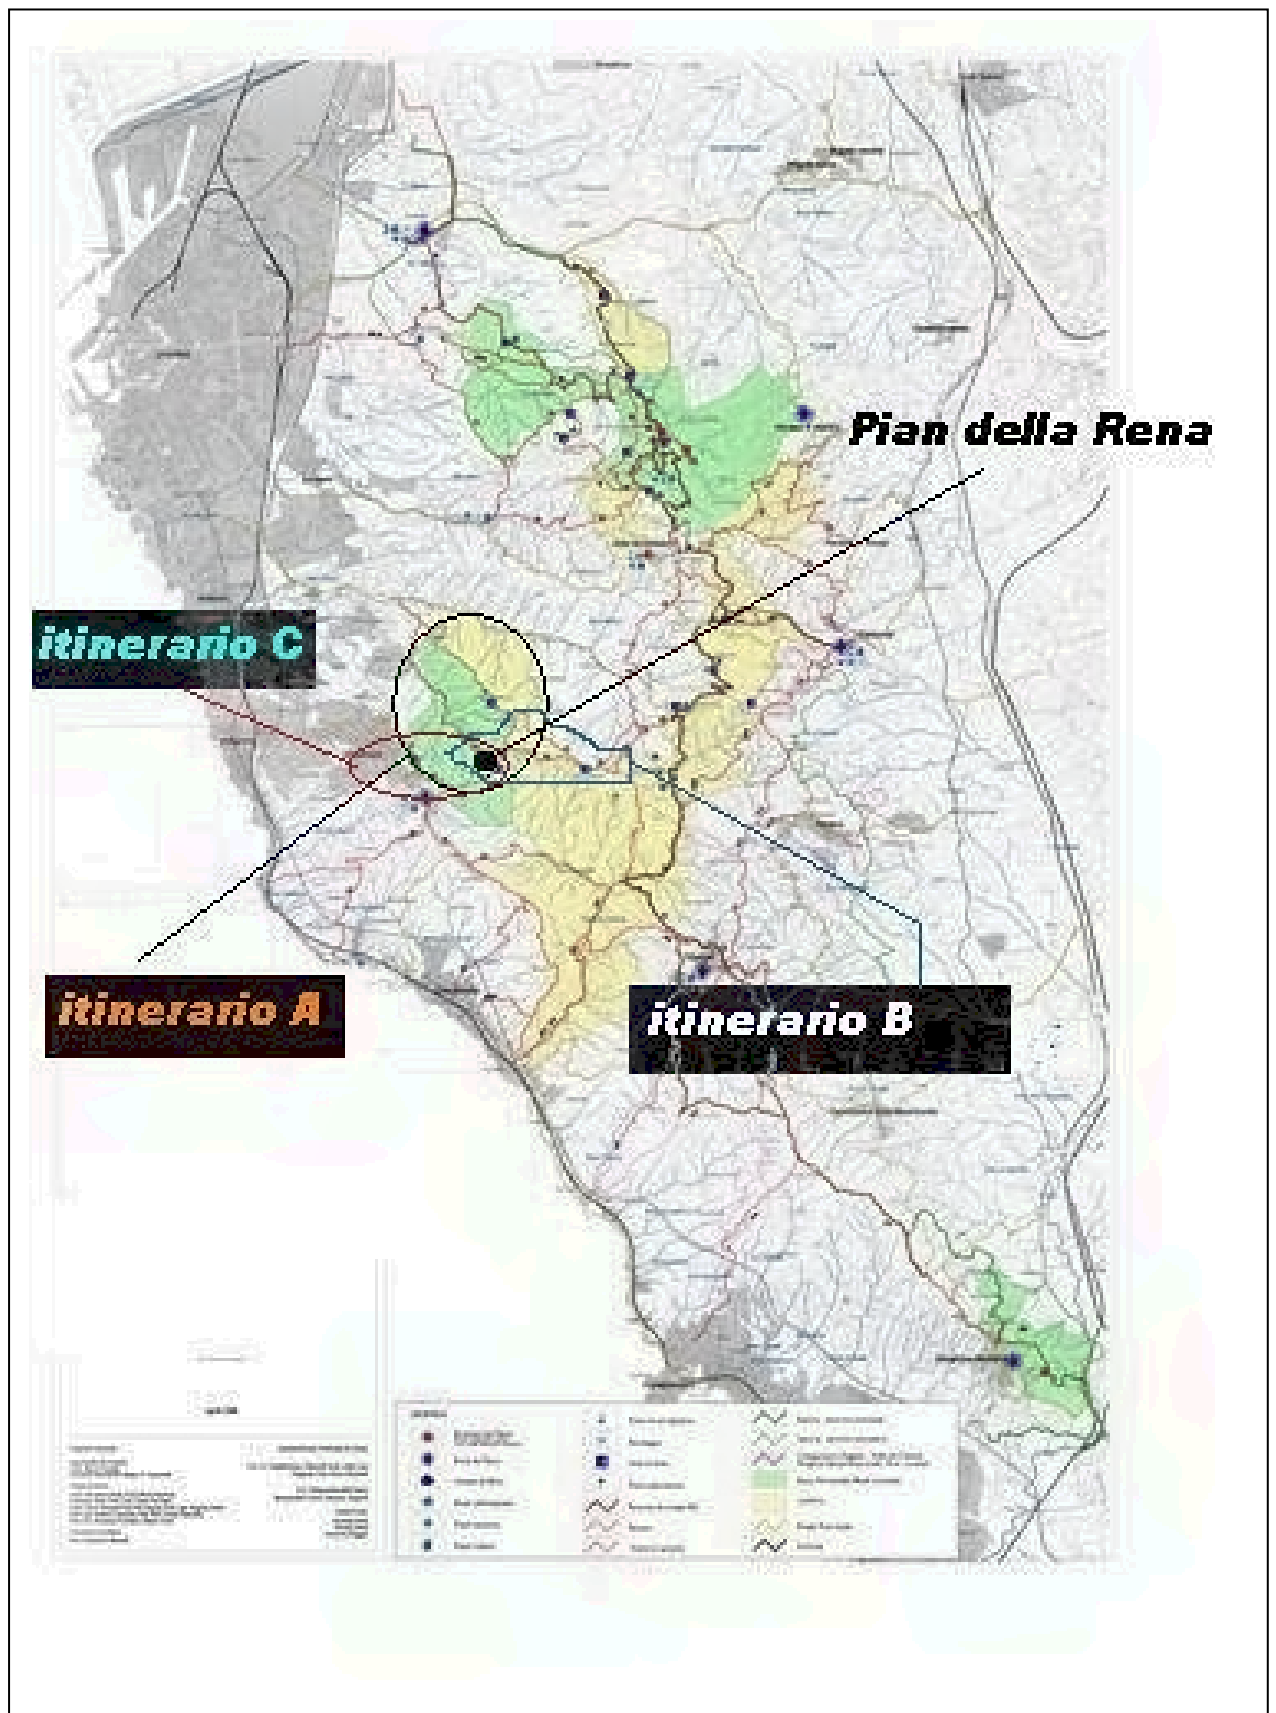

6 Ottobre 2013
COLLINE LIVORNESI
Raduno con CAI Carrara Gruppo Senior

Vista da Pian della Rena

Cartina itinerari

Il giorno 6 ottobre (domenica) alle h9,00 ci sarà il raduno con il CAI Carrara presso la località Pian della Rena (Castellaccio).

In tale occasione sarà effettuato un giro sulle Colline Livornesi della durata di 2-3 ore secondo gli itinerari rappresentati in cartina e scelti al momento in funzione delle condizioni climatiche.

A seguire ci sarà una succulenta "CACCIUCCATA", con la modica spesa di 10€, accompagnata da vino, rigorosamente rosso, offerto dalla sezione di Livorno.

A tale raduno è invitata anche Legambiente Livorno oltre che soci ed amici di altre sezioni.

Gita con auto o mezzi pubblici, parcheggi in prossimità del Sasso Rosso sulla strada del Castellaccio. Percorso a piedi di ca. 20 minuti per raggiungere Pian della Rena.